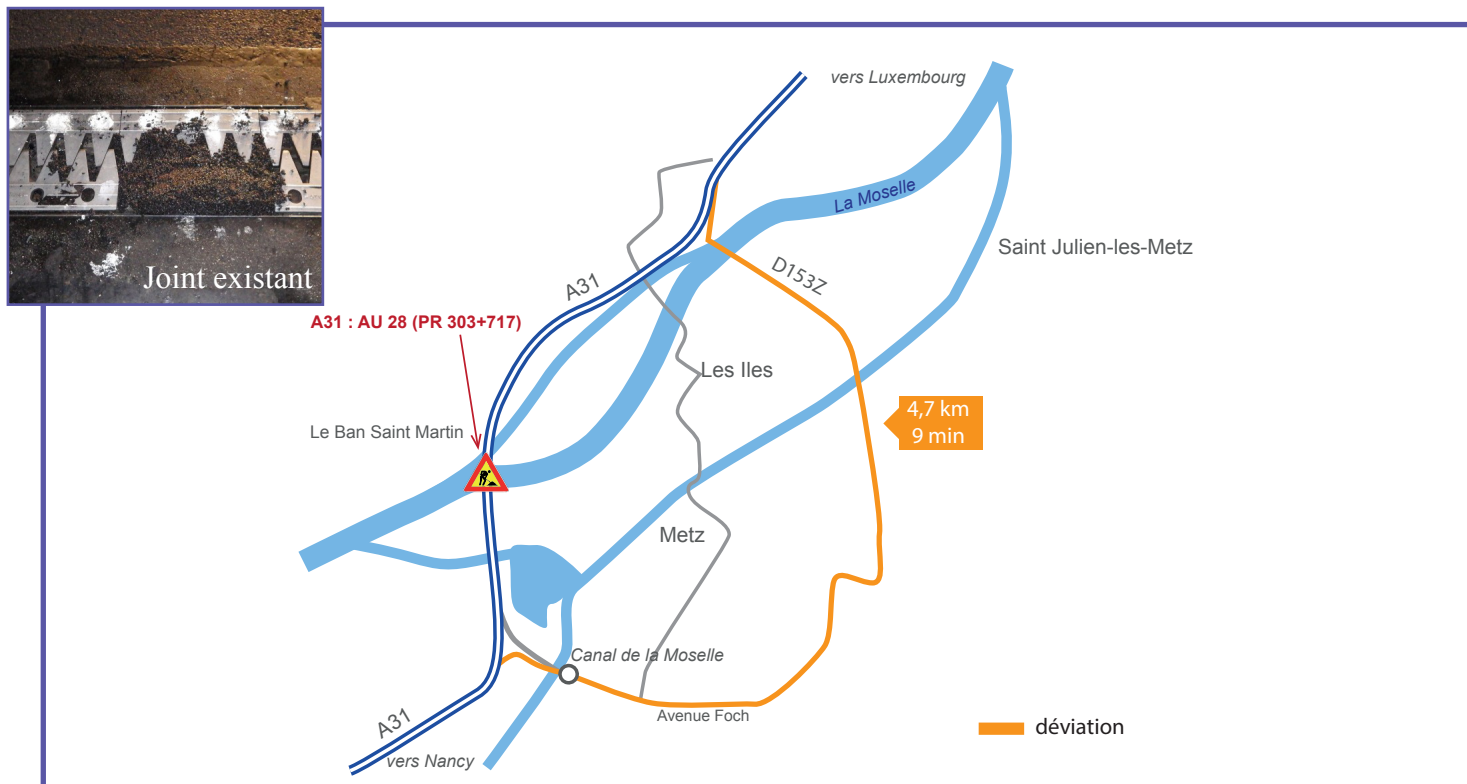

Plans des déviations

Pour se rendre en direction du nord (Thionville, Luxembourg) depuis Metz

➤ Déviation par Metz

Les usagers devront emprunter soit la déviation par l'avenue Foch, l'avenue Jean XXIII, le boulevard de Trèves et le pont Mixte.

➤ Déviation par l'échangeur de Moulins-les-Metz

Les usagers devront emprunter soit la déviation via l'échangeur de Moulins.