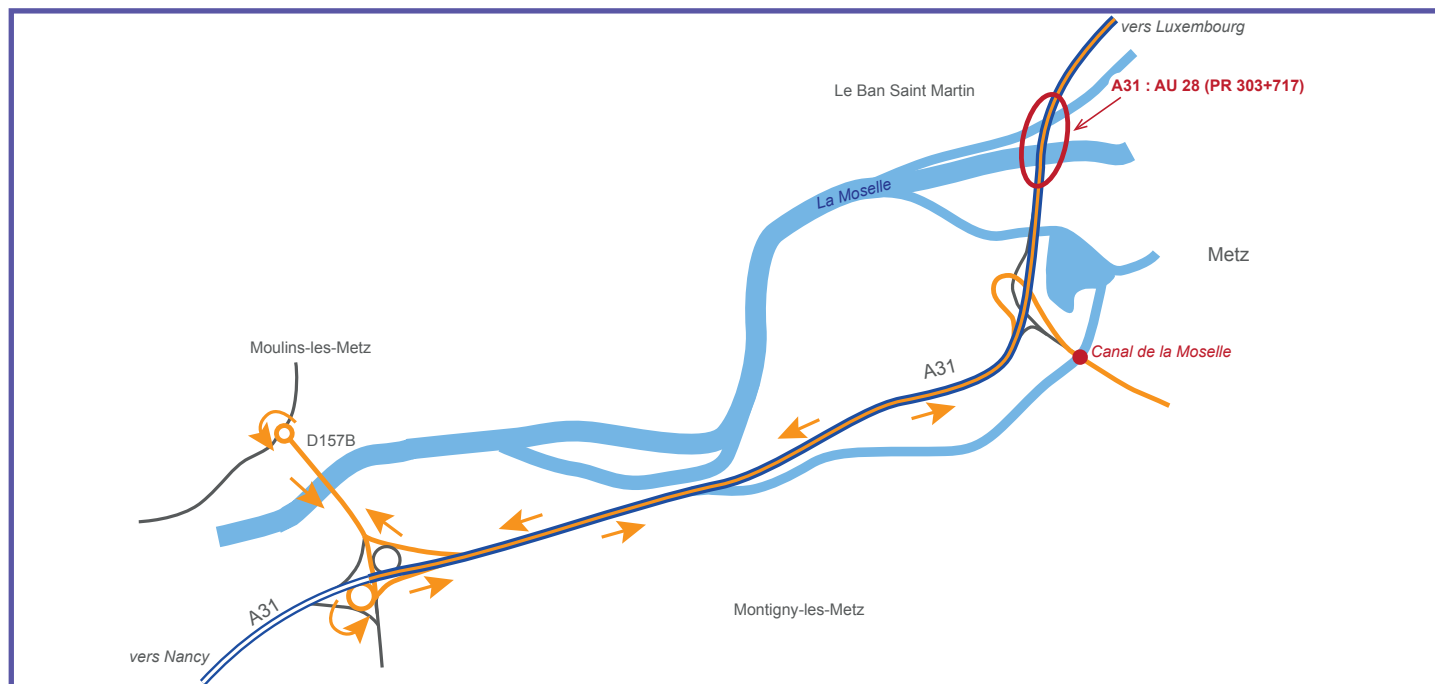

Plans des déviations

Pour se rendre en direction du nord (Thionville, Luxembourg) depuis Metz

➤ Déviation par Metz

Les usagers devront emprunter soit la déviation par l'avenue Foch, l'avenue Jean XXIII, le boulevard de Trèves et le pont Mixte.

➤ Déviation par l'échangeur de Moulins-les-Metz

Les usagers devront emprunter soit la déviation via l'échangeur de Moulins.