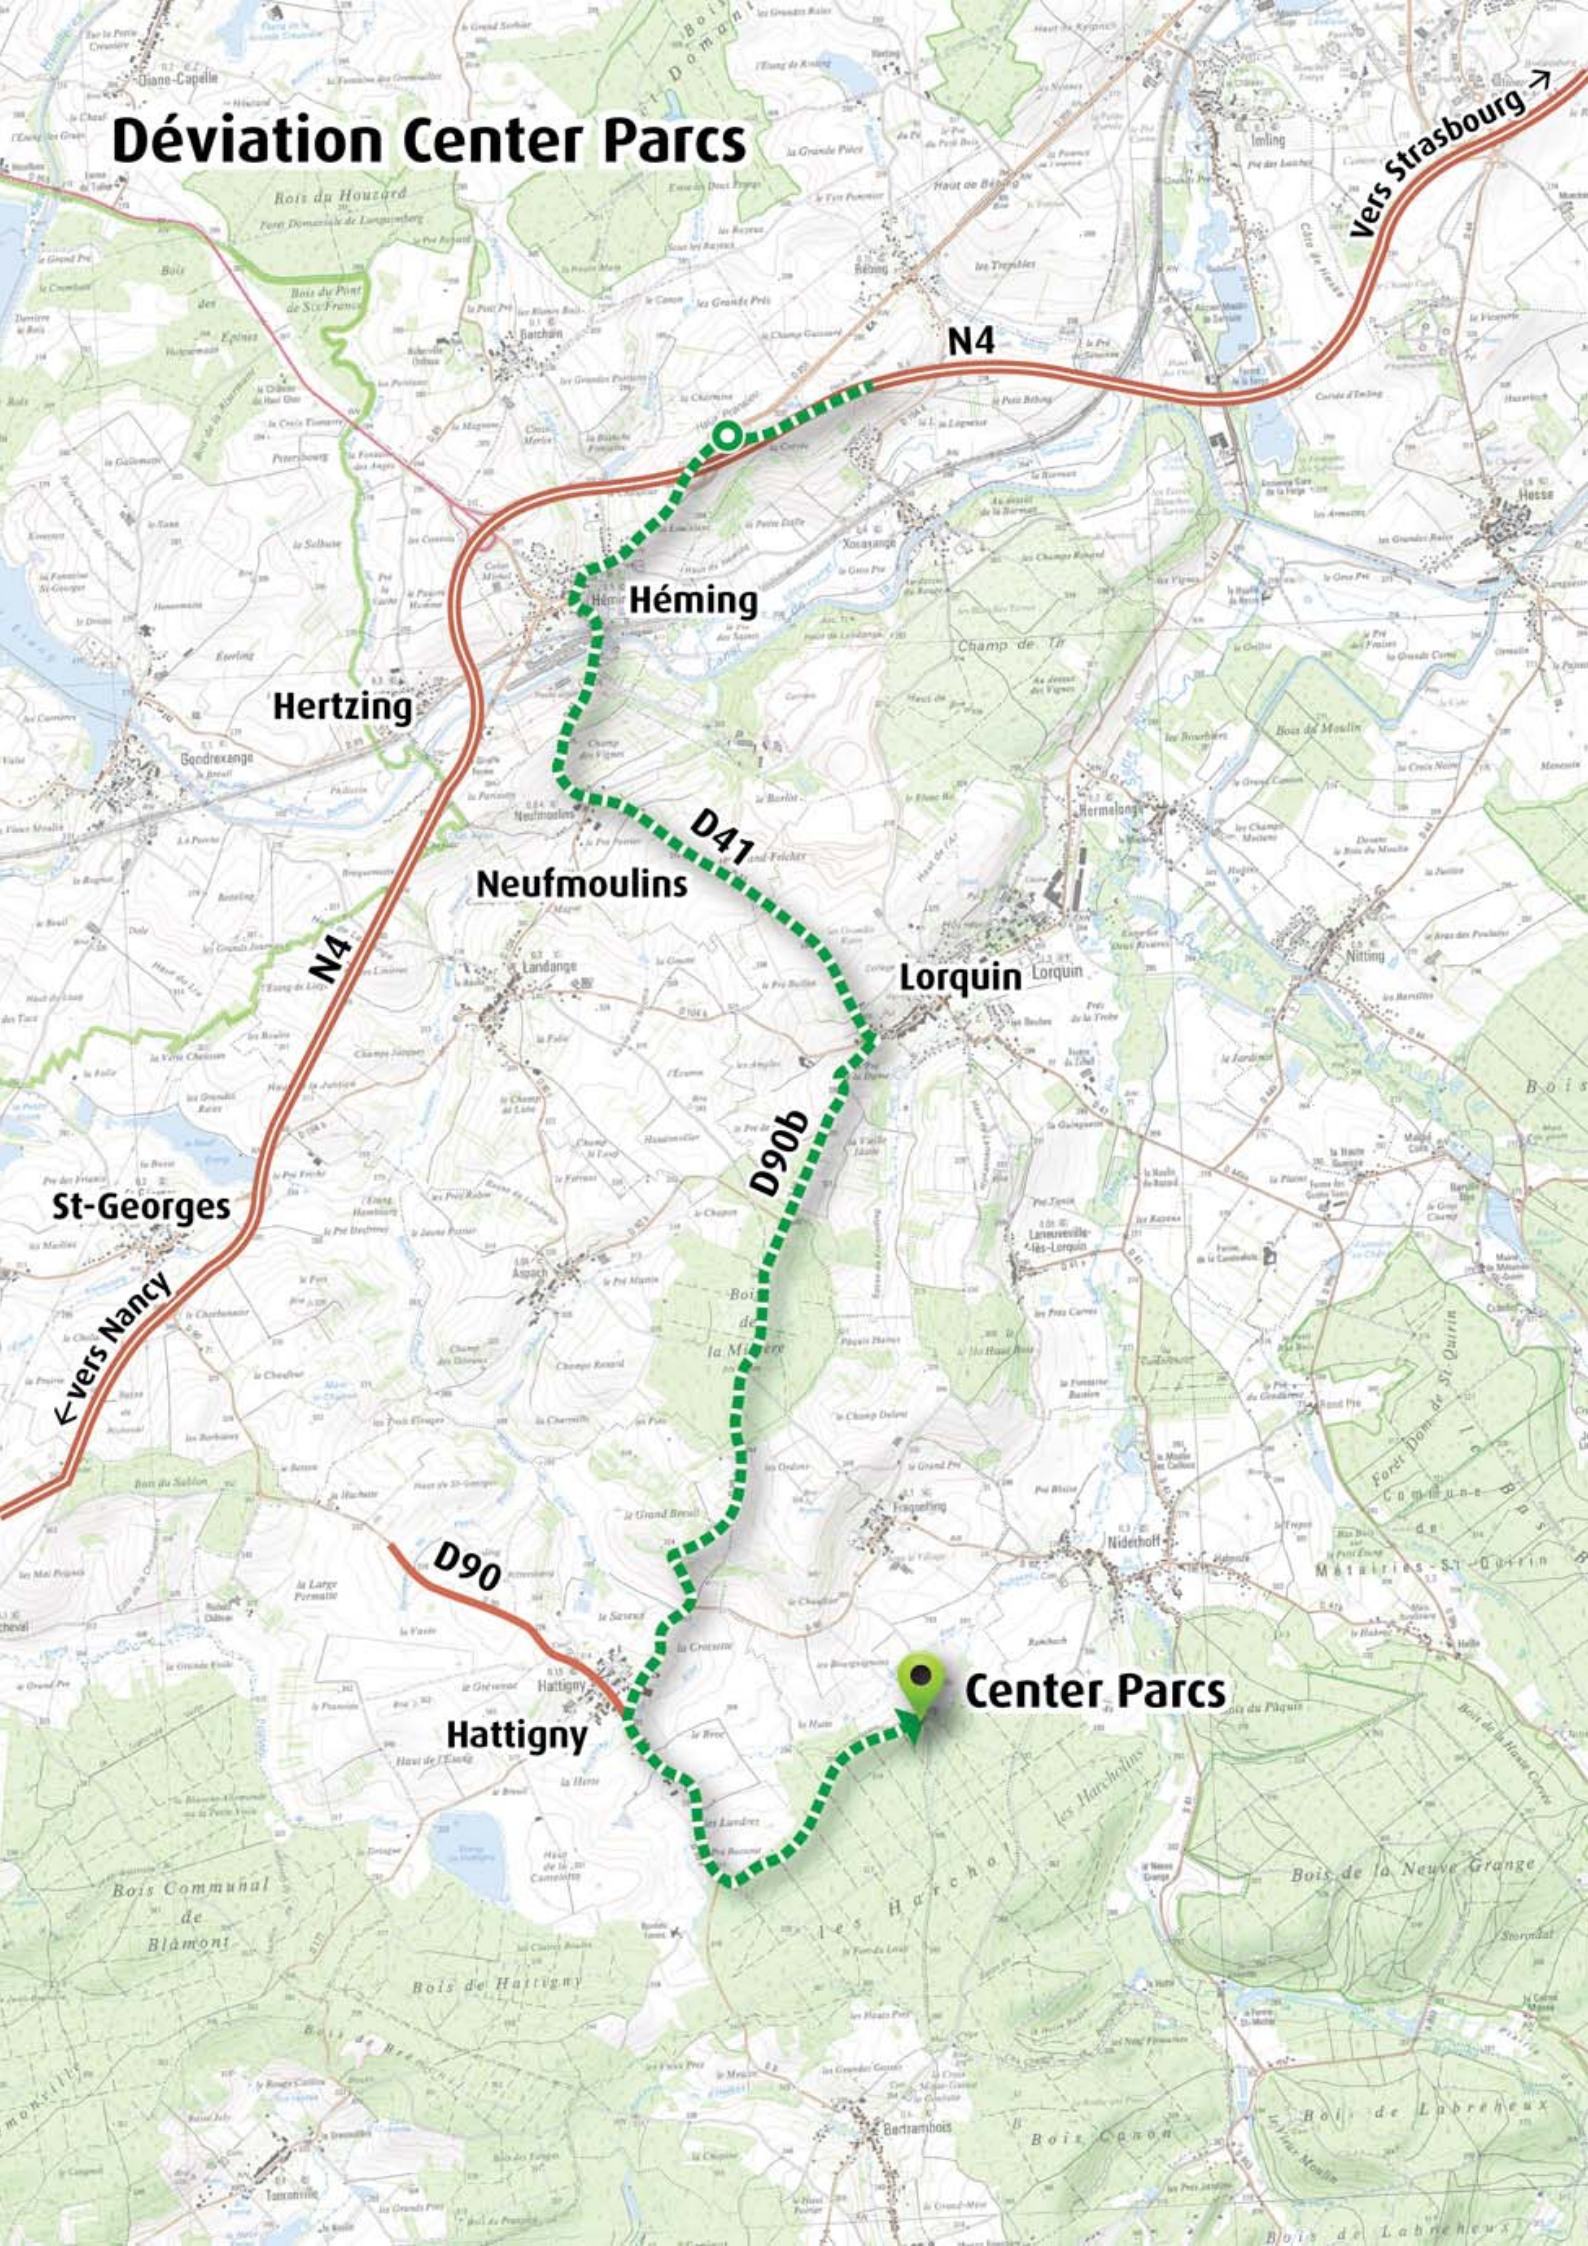

Déviation Center Parcs

Vers Strasbourg →

N4

Héming

Hertzling

Neufmoulins

D41

Lorquin

D90b

St-Georges

← Vers Nancy

D90

Hattigny

Center Parcs

Bois Communal de Blamont

Bois de Hattigny

les Harchois

Bois de la Neuve Grange

Bois Canon

Bois de Labreheux

Bois de Labreheux