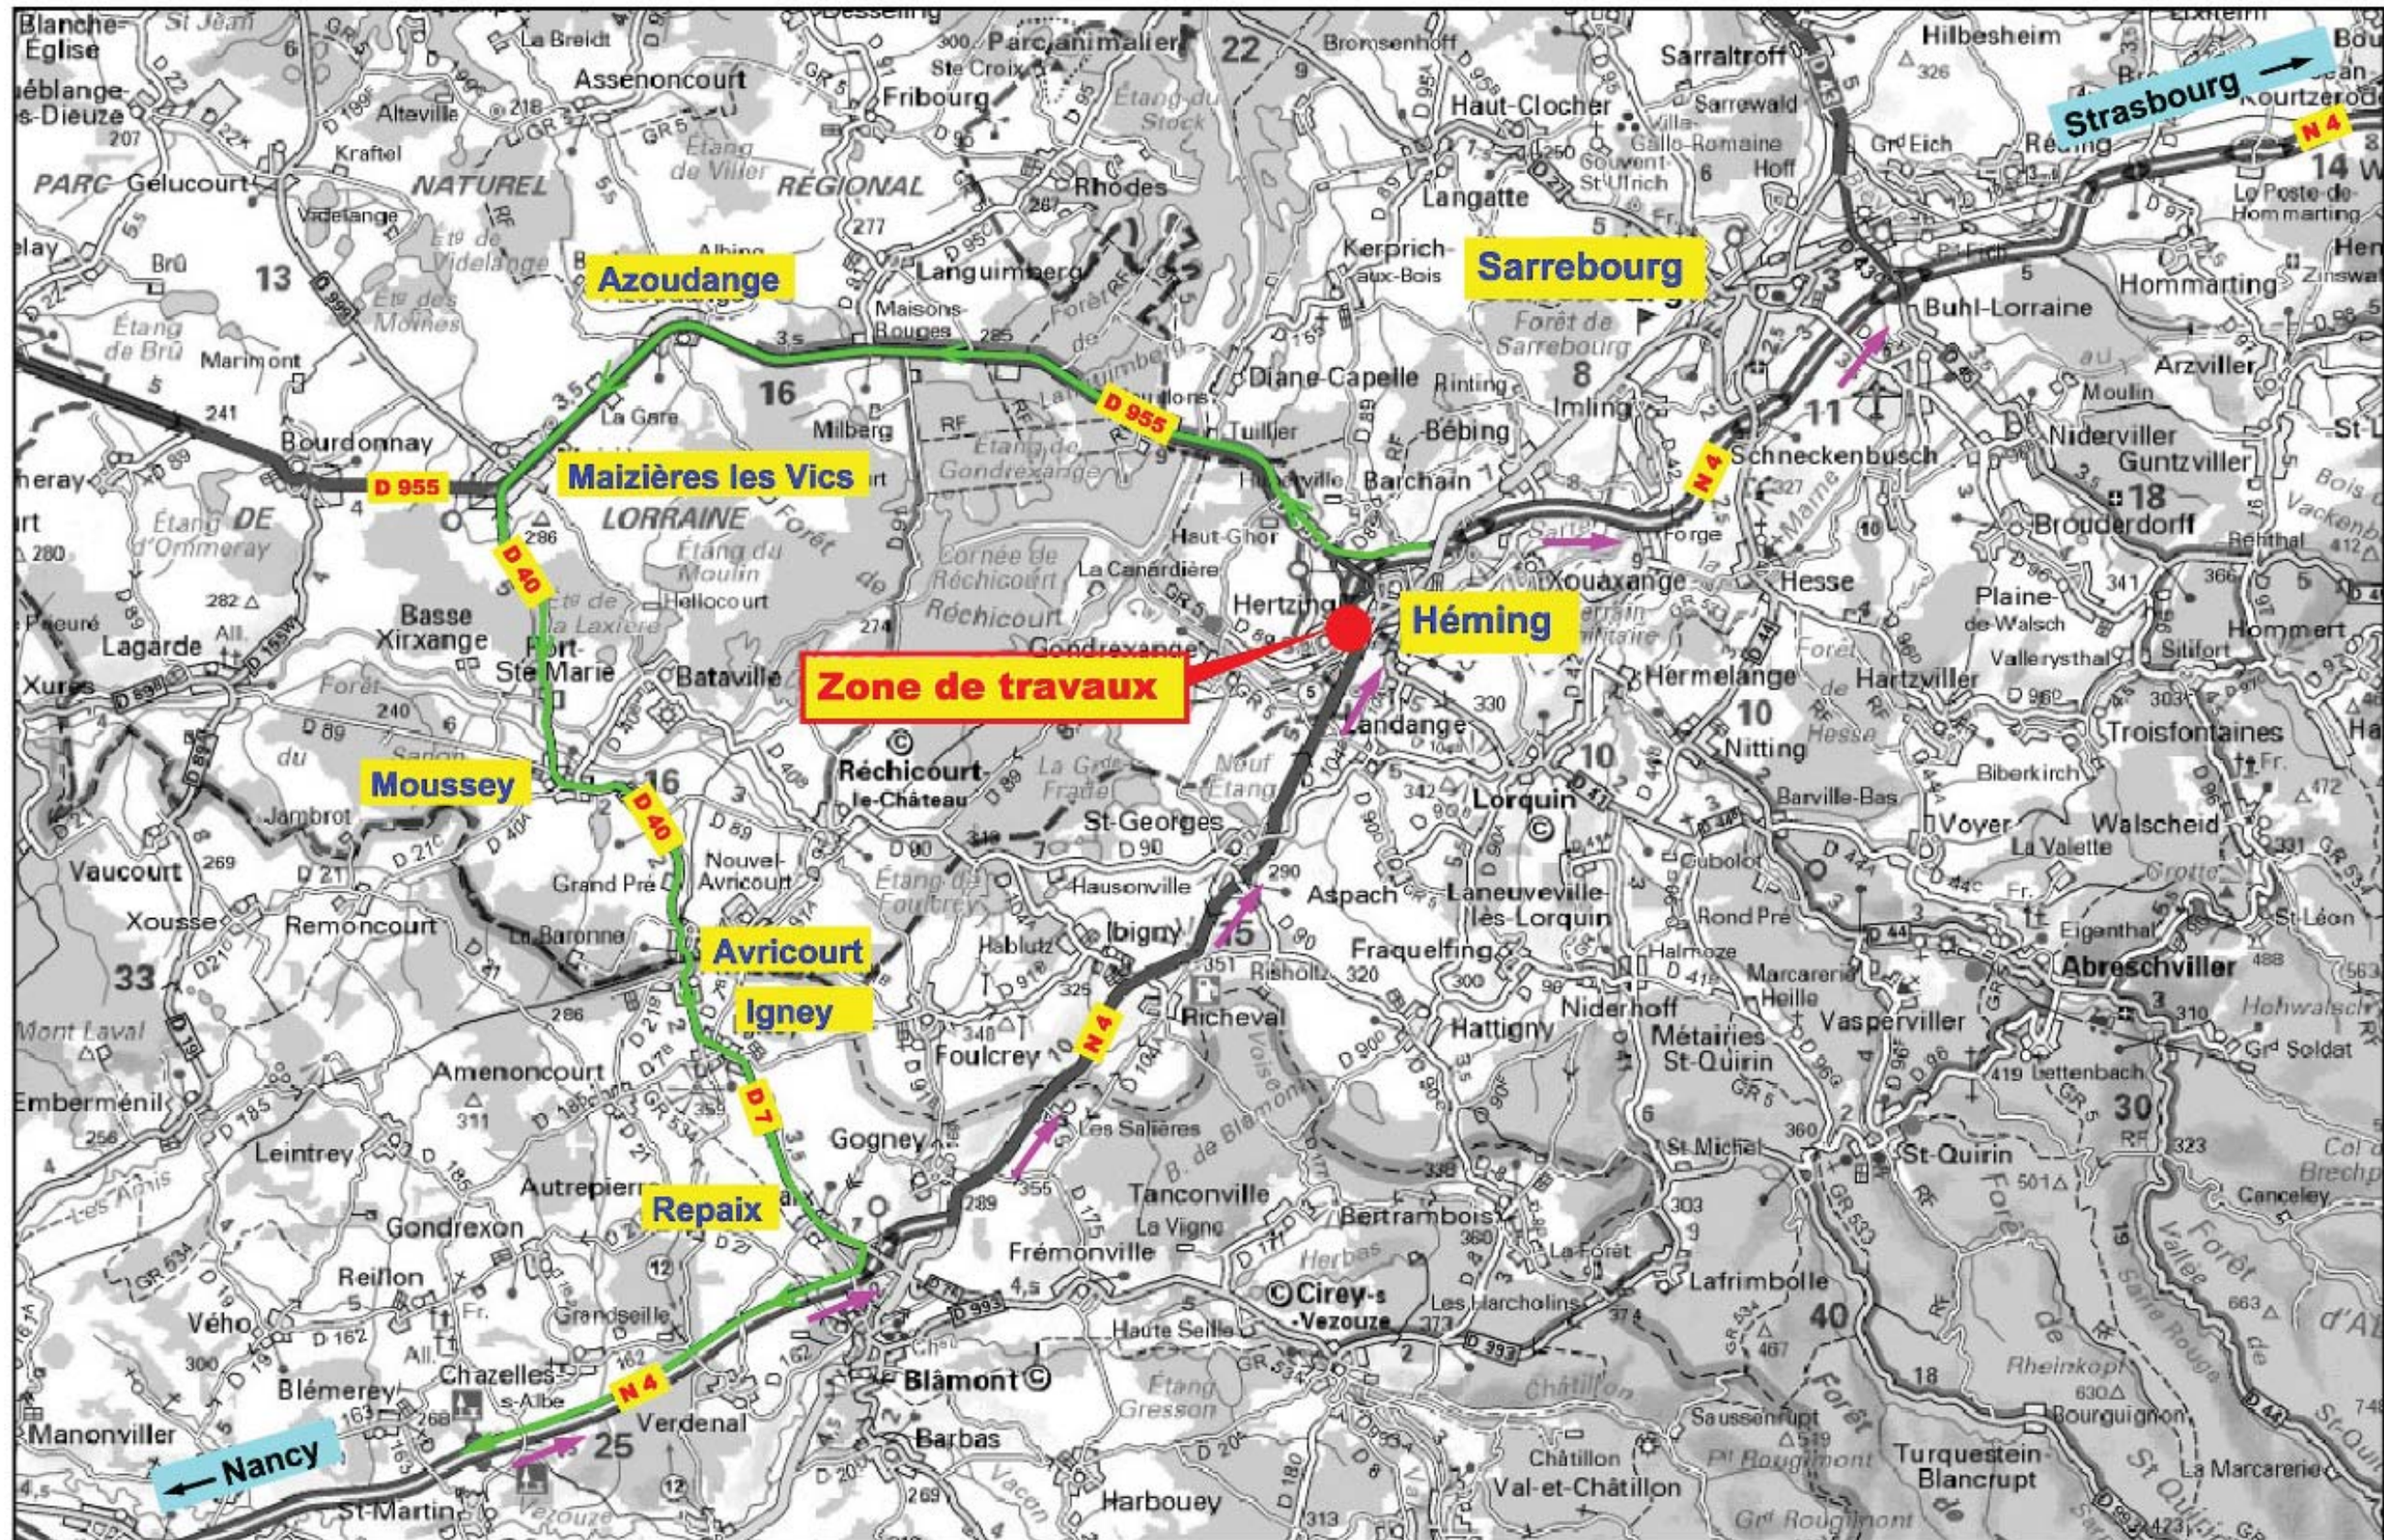

Déviation sens Strasbourg - Nancy