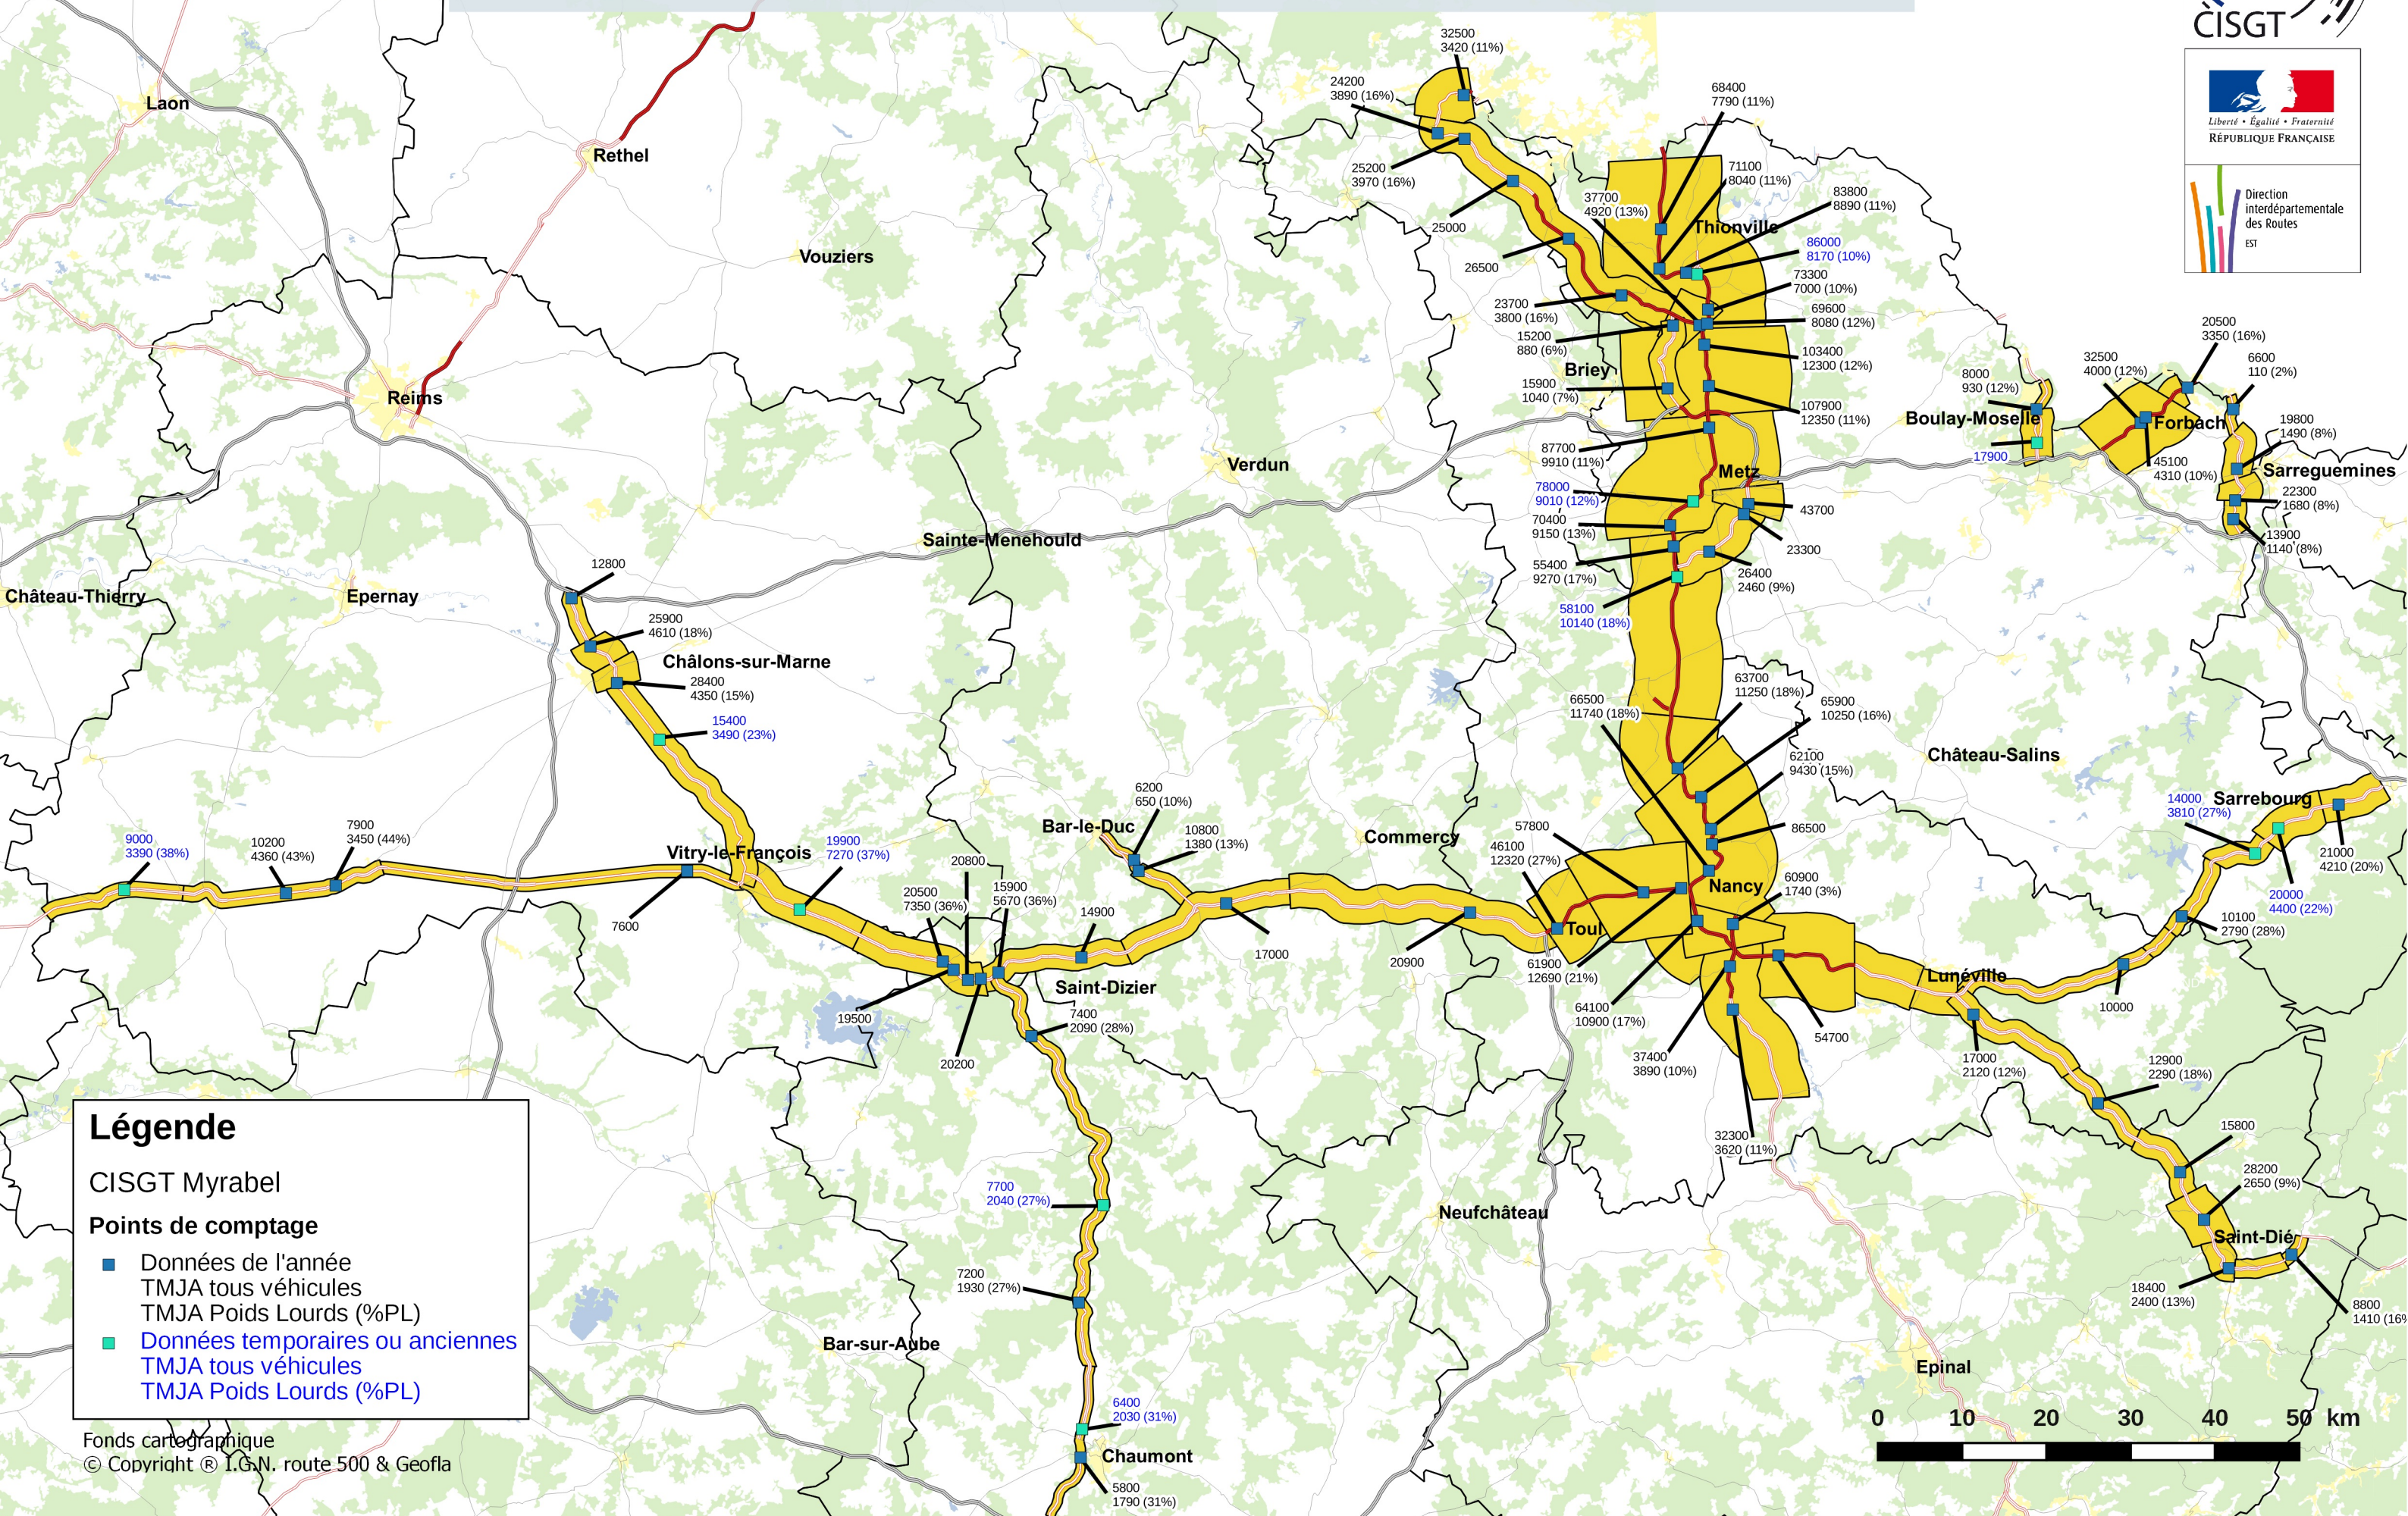

Trafic moyen journalier annuel DIR Est / Division d'Exploitation de Metz

2018

Légende

CISGT Myrabel

Points de comptage

- Données de l'année
TMJA tous véhicules
TMJA Poids Lourds (%PL)
- Données temporaires ou anciennes
TMJA tous véhicules
TMJA Poids Lourds (%PL)

Fonds cartographique
© Copyright © I.G.N. route 500 & Geofla