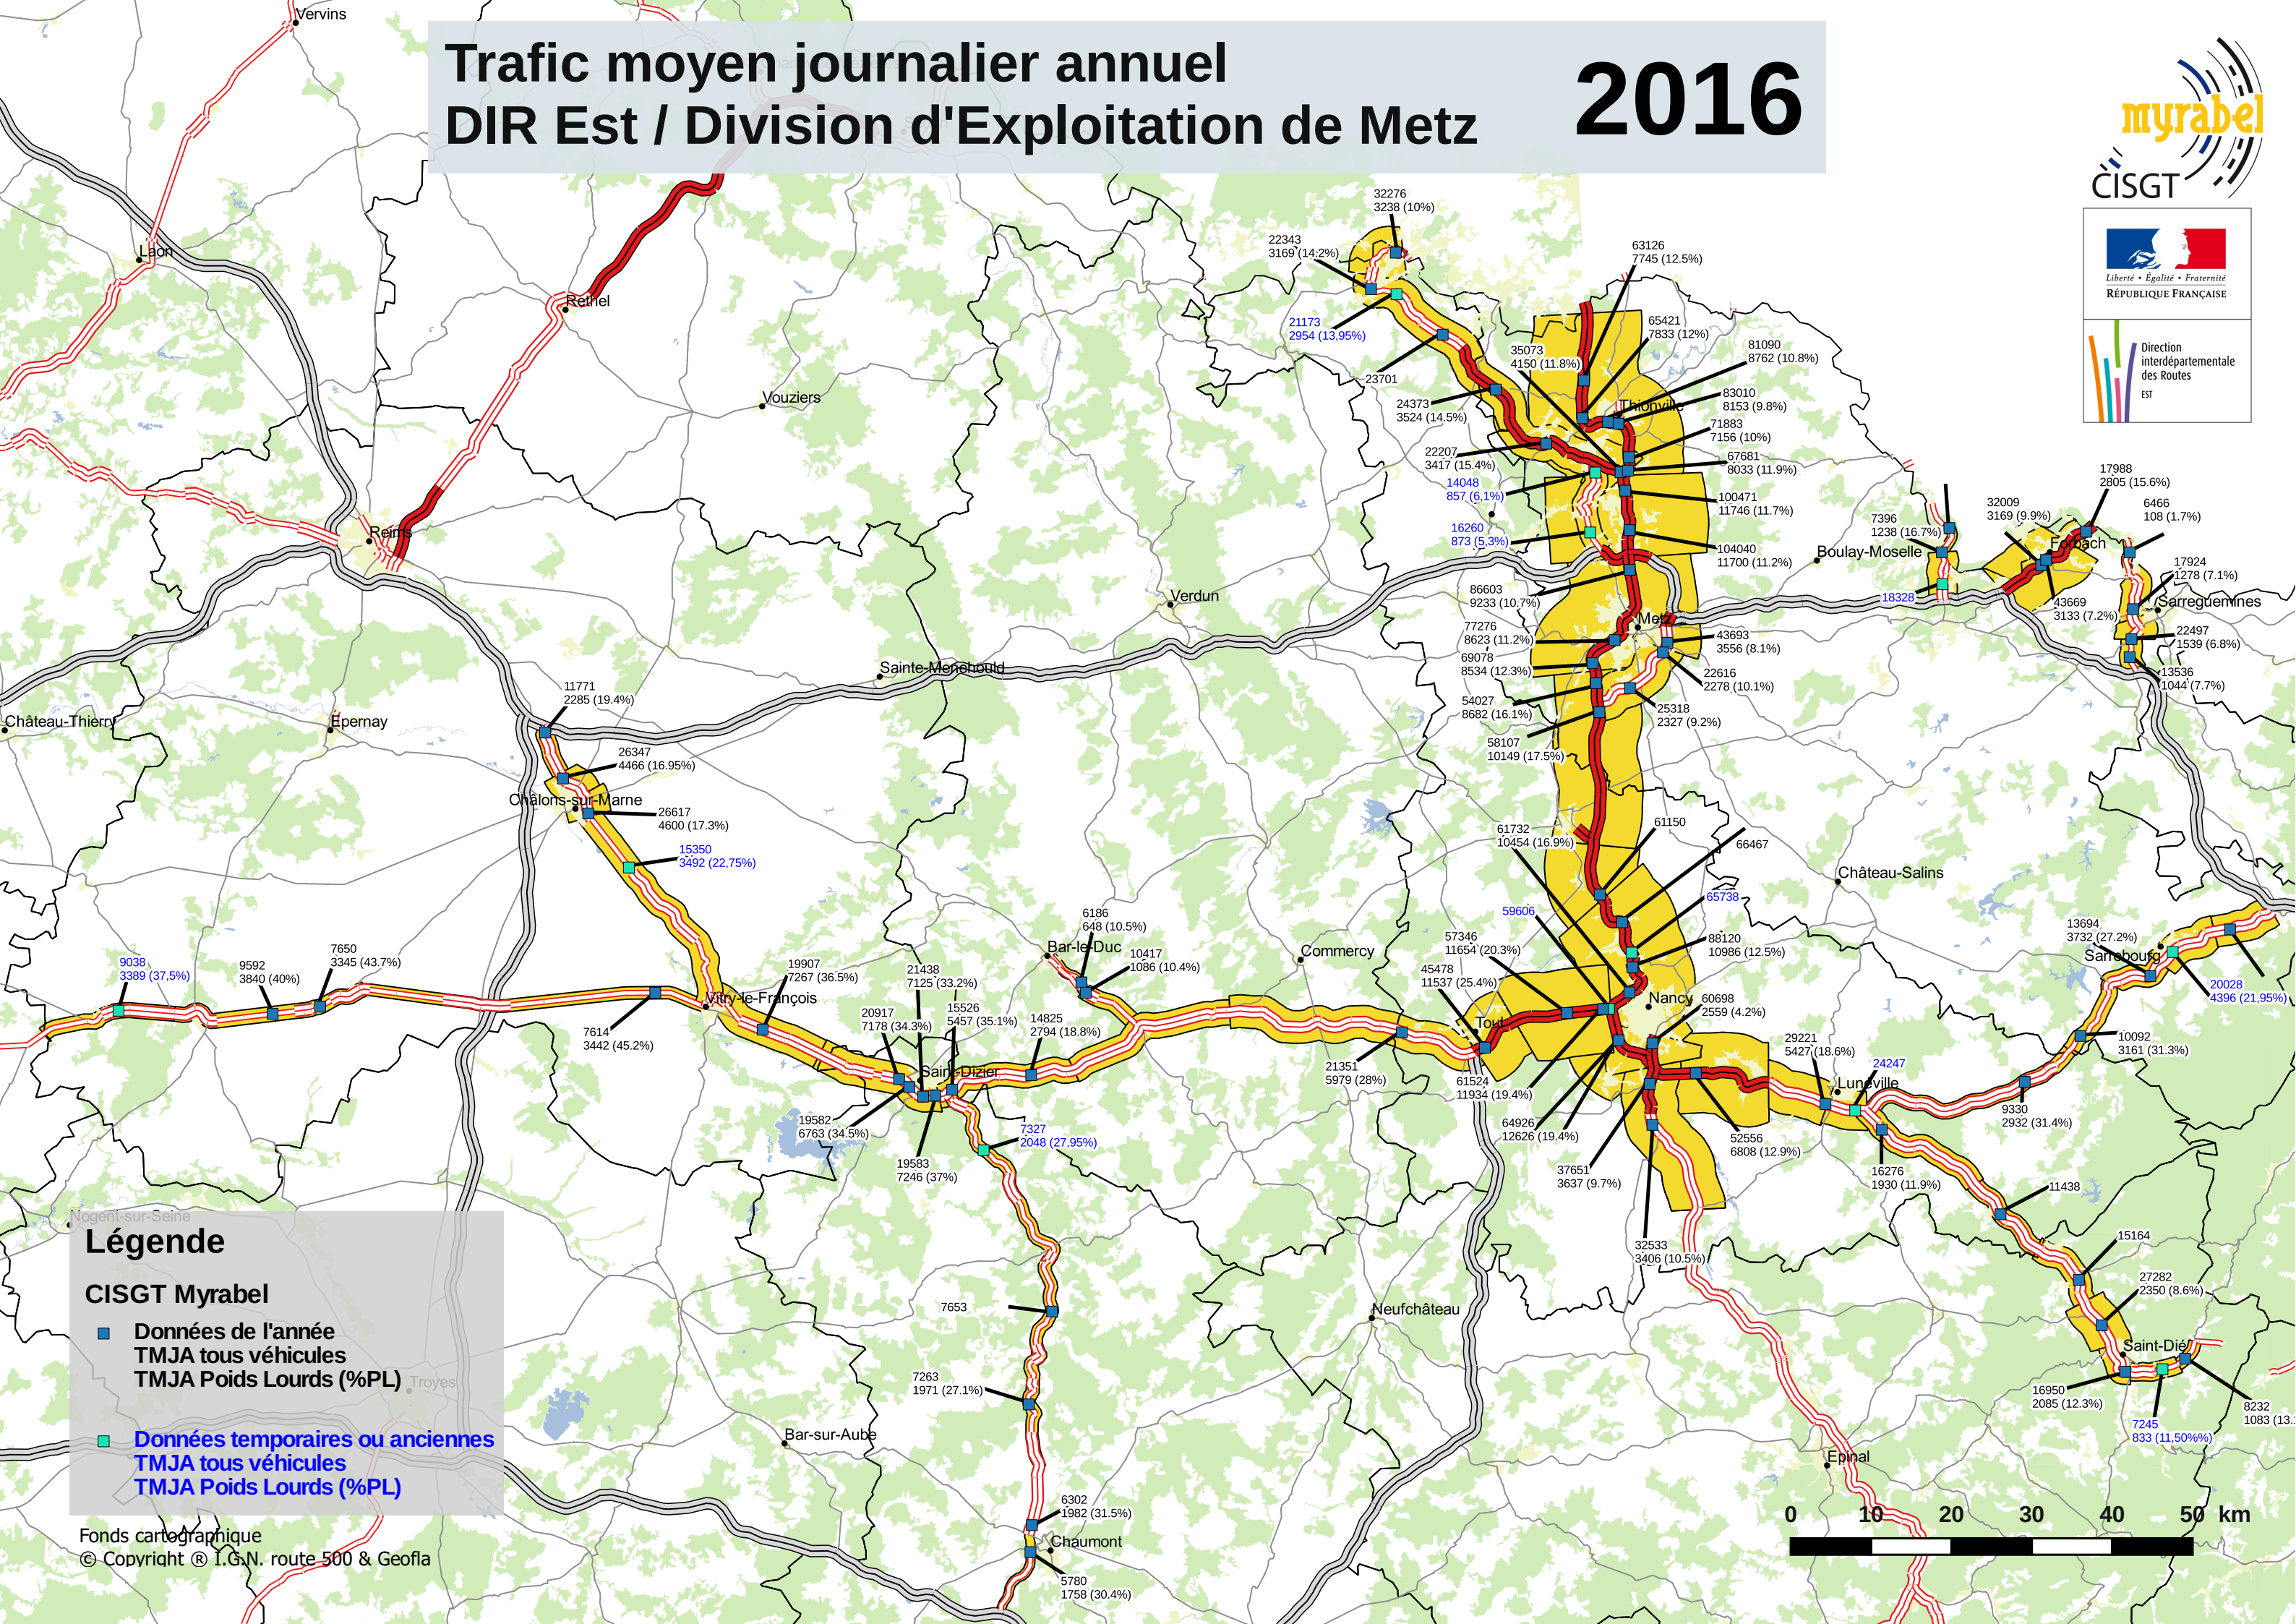

# Trafic moyen journalier annuel DIR Est / Division d'Exploitation de Metz

### Légende

**CISGT Myrabel**

- Données de l'année  
TMJA tous véhicules  
TMJA Poids Lourds (%PL)
- Données temporaires ou anciennes  
TMJA tous véhicules  
TMJA Poids Lourds (%PL)

Fonds cartographique  
© Copyright © I.G.N. route 500 & Geofla