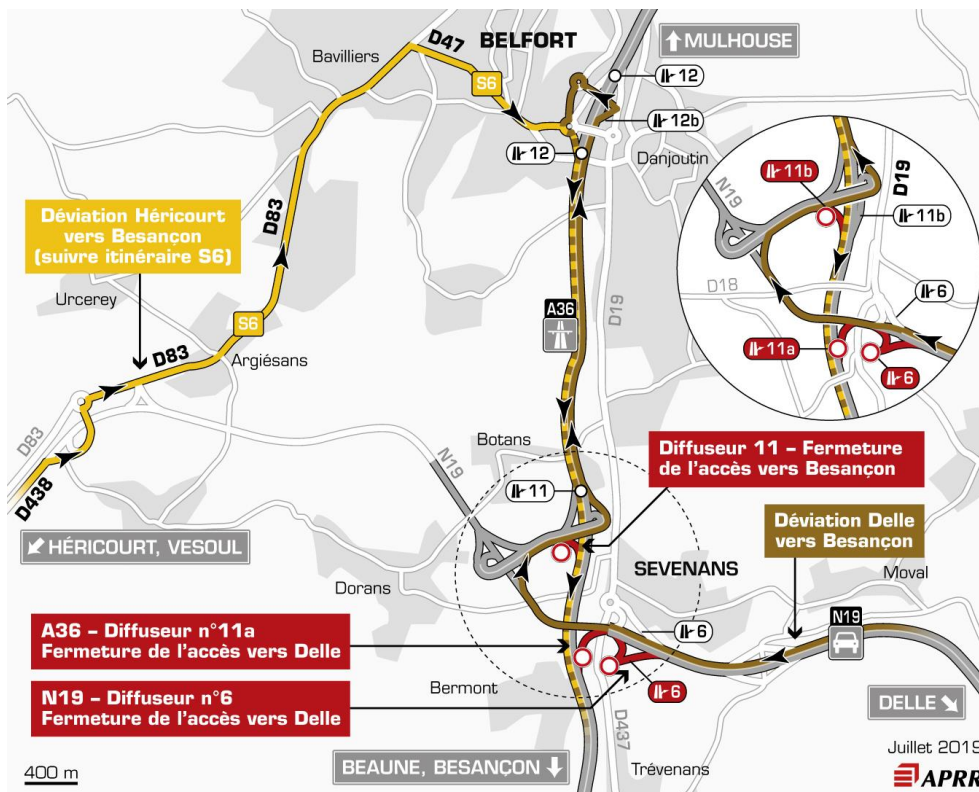

COMMUNIQUÉ DE PRESSE

Lundi 29 juillet 2019

A36 - Sévenans : à partir du 30 juillet, fermeture bretelle d'accès à l'A36

La réalisation de travaux de finition sur la chaussée ainsi que sur l'ouvrage surplombant la Douce nécessite de fermer la circulation sur le nouveau diffuseur 11 au niveau de la bretelle d'accès à l'A36 dans le sens Montbéliard – Beaune. Des itinéraires de déviations seront mis en place du mardi 30 juillet à 20 h au 2 août 6 h ainsi que du lundi 5 août à 20 h au lundi 12 août 6 h.

Fermeture de la bretelle d'accès à l'A36 depuis le nouveau diffuseur 11 dans le sens Montbéliard – Beaune

Dernière phase de travaux

La modification du tracé de la N19 et sa mise à 2 x 2 voies sur plus de quatre kilomètres constituent le dernier volet de l'aménagement de l'échangeur de Sevenans. Sa mise en service globale est programmée au 1^{er} trimestre 2020.

Plus d'informations sur le projet de l'échangeur de Sevenans sur <http://a36.aprr.com/>

PARTAGEONS LA BONNE CONDUITE

Soyez prudent à l'approche des zones en travaux. Pour la sécurité de tous, il est essentiel :

Écoutez Autoroute INFO 107.7

pendant votre trajet, afin de connaître en temps réel R les conditions de circulation.

À PROPOS D'APRR

Avec plus de 24 milliards de kilomètres parcourus par an sur les 2 300 km de son réseau, APRR et sa filiale AREA se placent au 4^e rang des groupes autoroutiers européens. Les 3 500 collaborateurs du Groupe travaillent 365 jours par an, 7j/7, 24h/24 pour rendre possible toutes les envies et tous les besoins de déplacement, avec comme missions principales : sécuriser, accompagner et faciliter la mobilité.