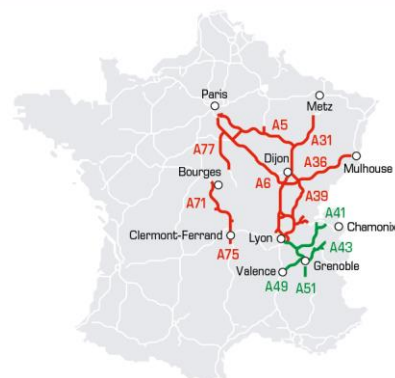

Plus d'informations sur le projet de l'échangeur de Sevenans sur <http://a36.aprr.com/>

PARTAGEONS LA BONNE CONDUITE

Soyez prudent à l'approche des zones en travaux. Pour la sécurité de tous, il est essentiel :

- de respecter les limitations de vitesse,
- d'être attentif à la signalisation,
- d'adapter sa conduite.

DISPOSITIFS D'INFORMATION

Le calendrier des travaux peut être amené à évoluer en cas d'aléas techniques et météorologiques.

Abonnez-vous à **Planning** ✚

Cette newsletter est un service gratuit d'APRR & AREA. Il suffit de s'y abonner pour recevoir par e-mail, chaque semaine, un bulletin d'information récapitulant les travaux majeurs prévus et leurs impacts. aprr.fr

Écoutez Autoroute INFO 107.7

pendant votre trajet, afin de connaître en temps réel R les conditions de circulation.

À PROPOS D'APRR

Avec plus de 24 milliards de kilomètres parcourus par an sur les 2 300 km de son réseau, APRR et sa filiale AREA se placent au 4e rang des groupes autoroutiers européens. Les 3 500 collaborateurs du Groupe travaillent 365 jours par an, 7j/7, 24h/24 pour rendre possible toutes les envies et tous les besoins de déplacement, avec comme missions principales : sécuriser, accompagner et faciliter la mobilité.

@GroupeAPRR

@voyageAPRR

☎ 36 20 DITES "MON AUTOROUTE" Appel non surtaxé

CONTACTS PRESSE

• Marie-Agnès BERROU • Direction de la Communication • Tél. 04 26 68 45 95 • marie-agnes.berrou@aprr.fr