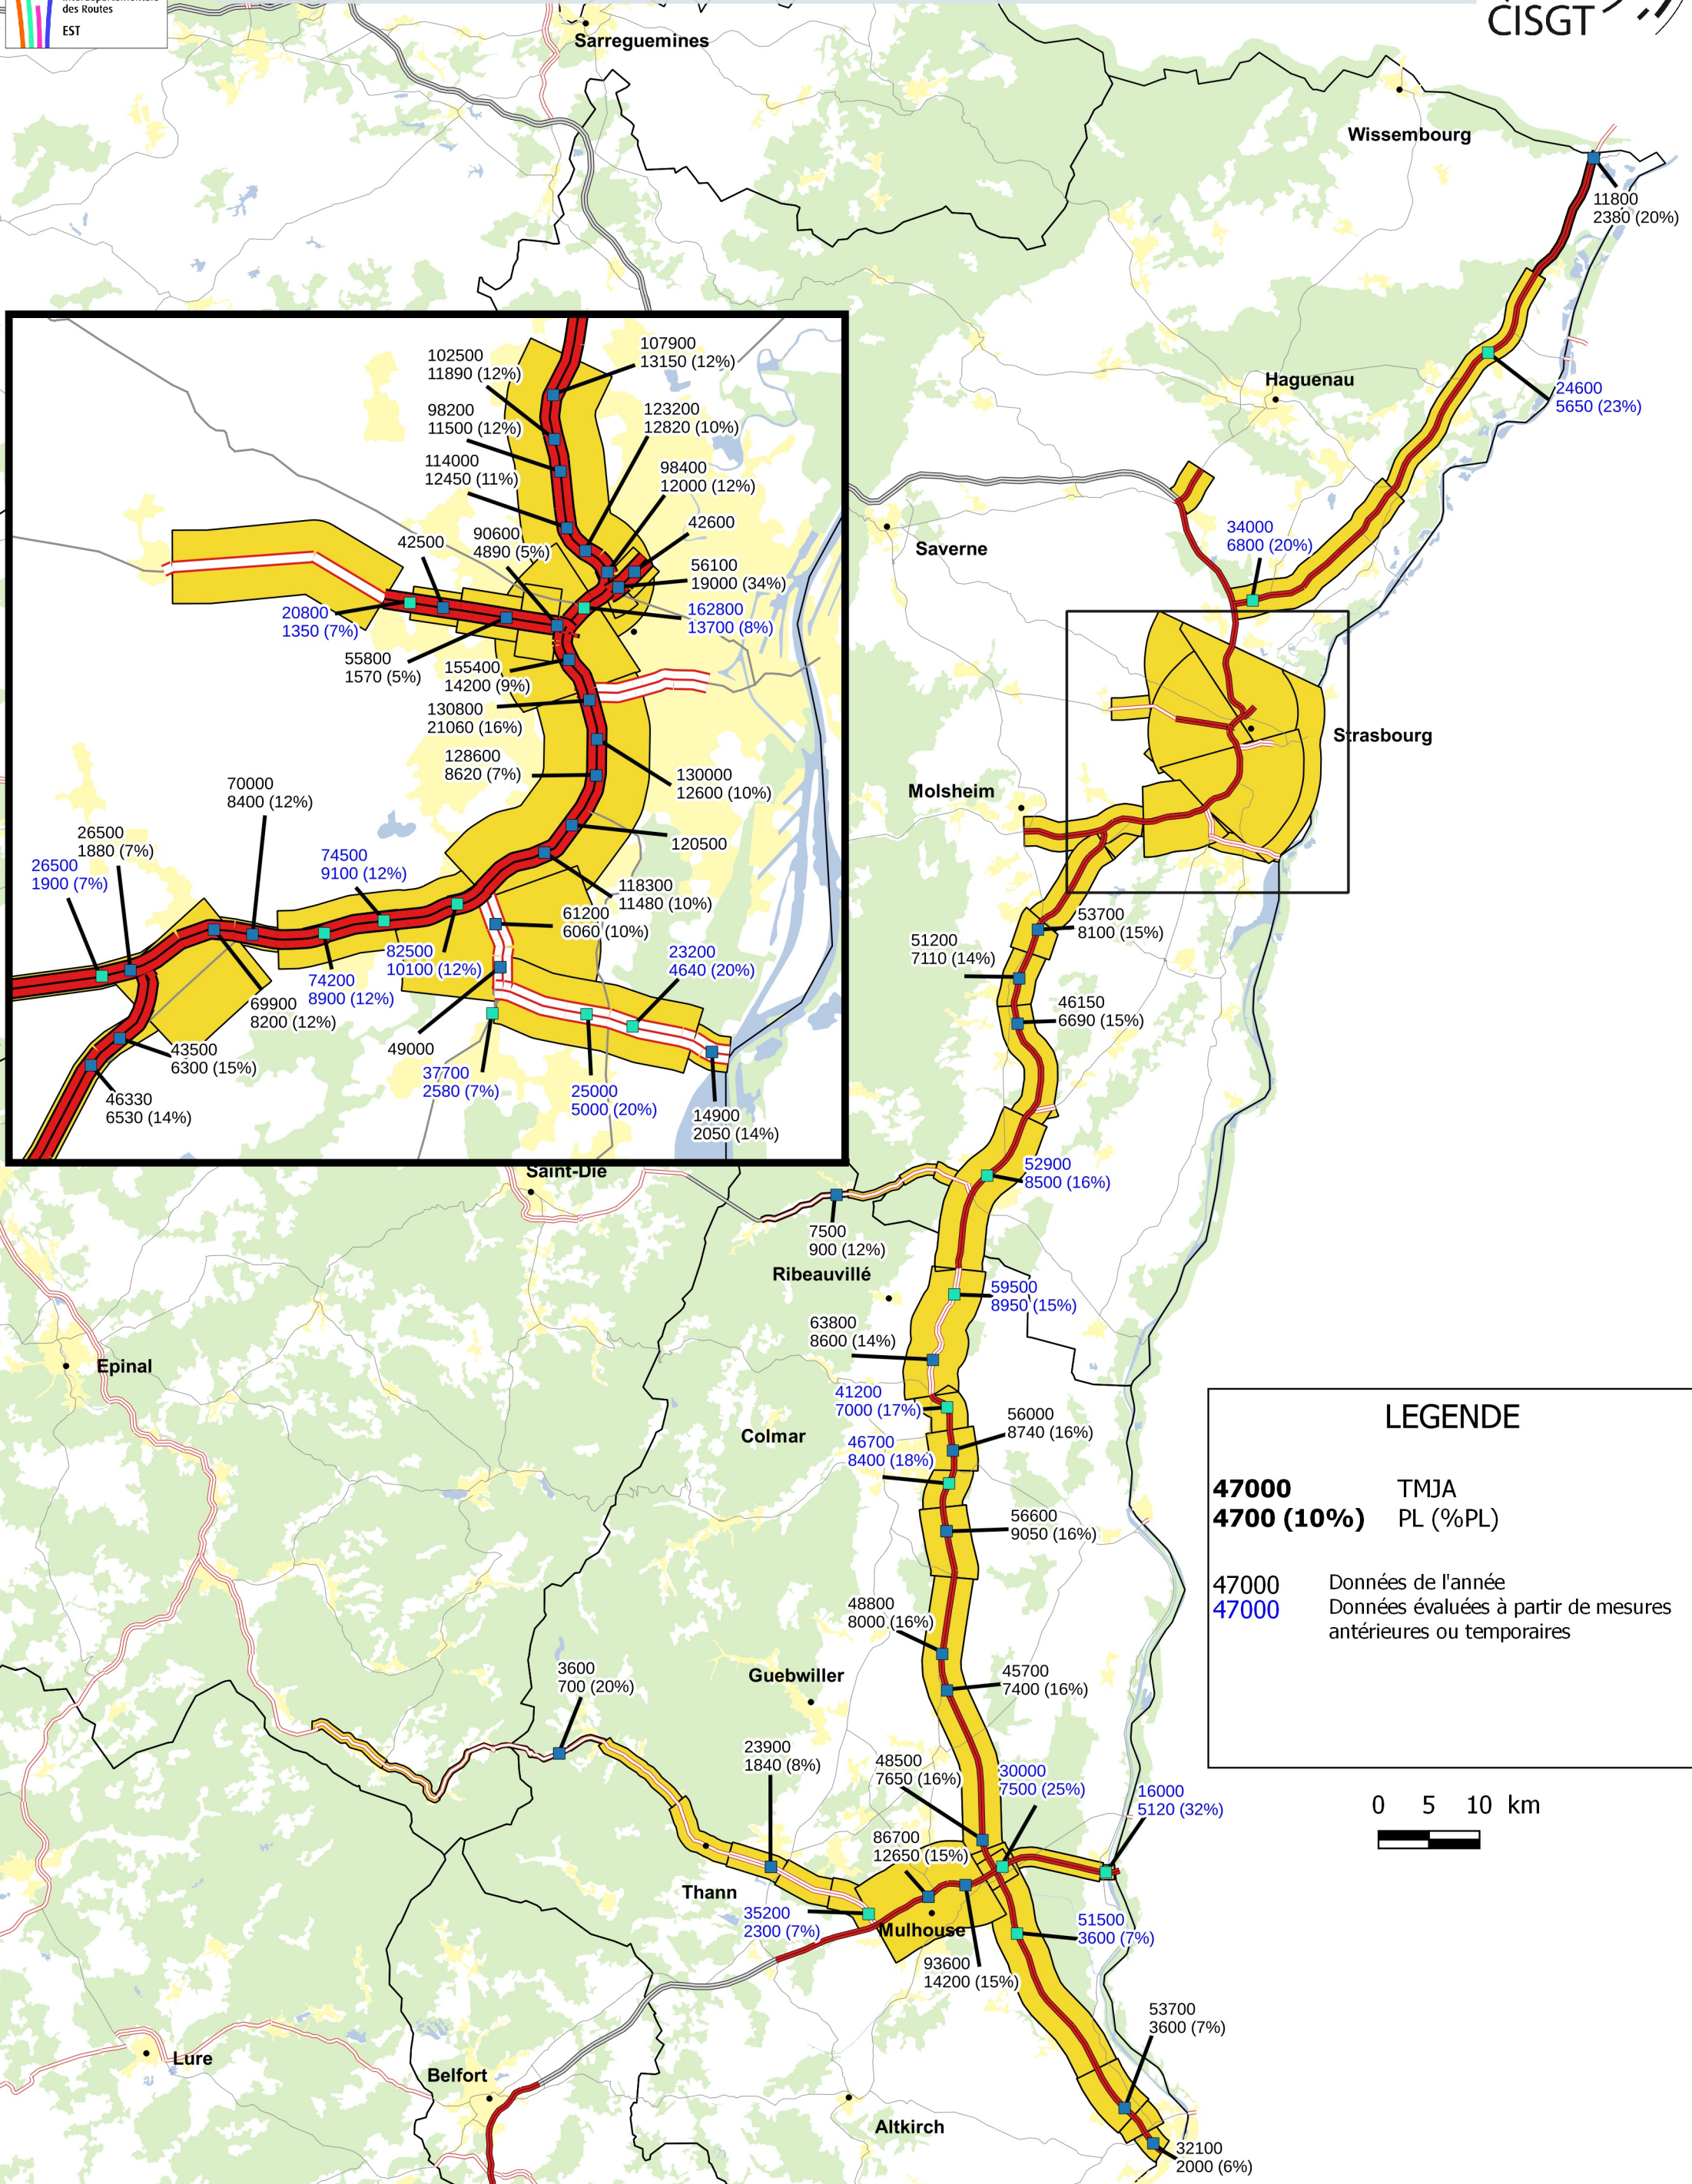

DIR
Direction
interdépartementale
des Routes
EST

Trafic moyen journalier annuel DIR Est / Division exploitation de Strasbourg 2017

LEGENDE

47000	TMJA
4700 (10%)	PL (%PL)
47000	Données de l'année
47000	Données évaluées à partir de mesures antérieures ou temporaires