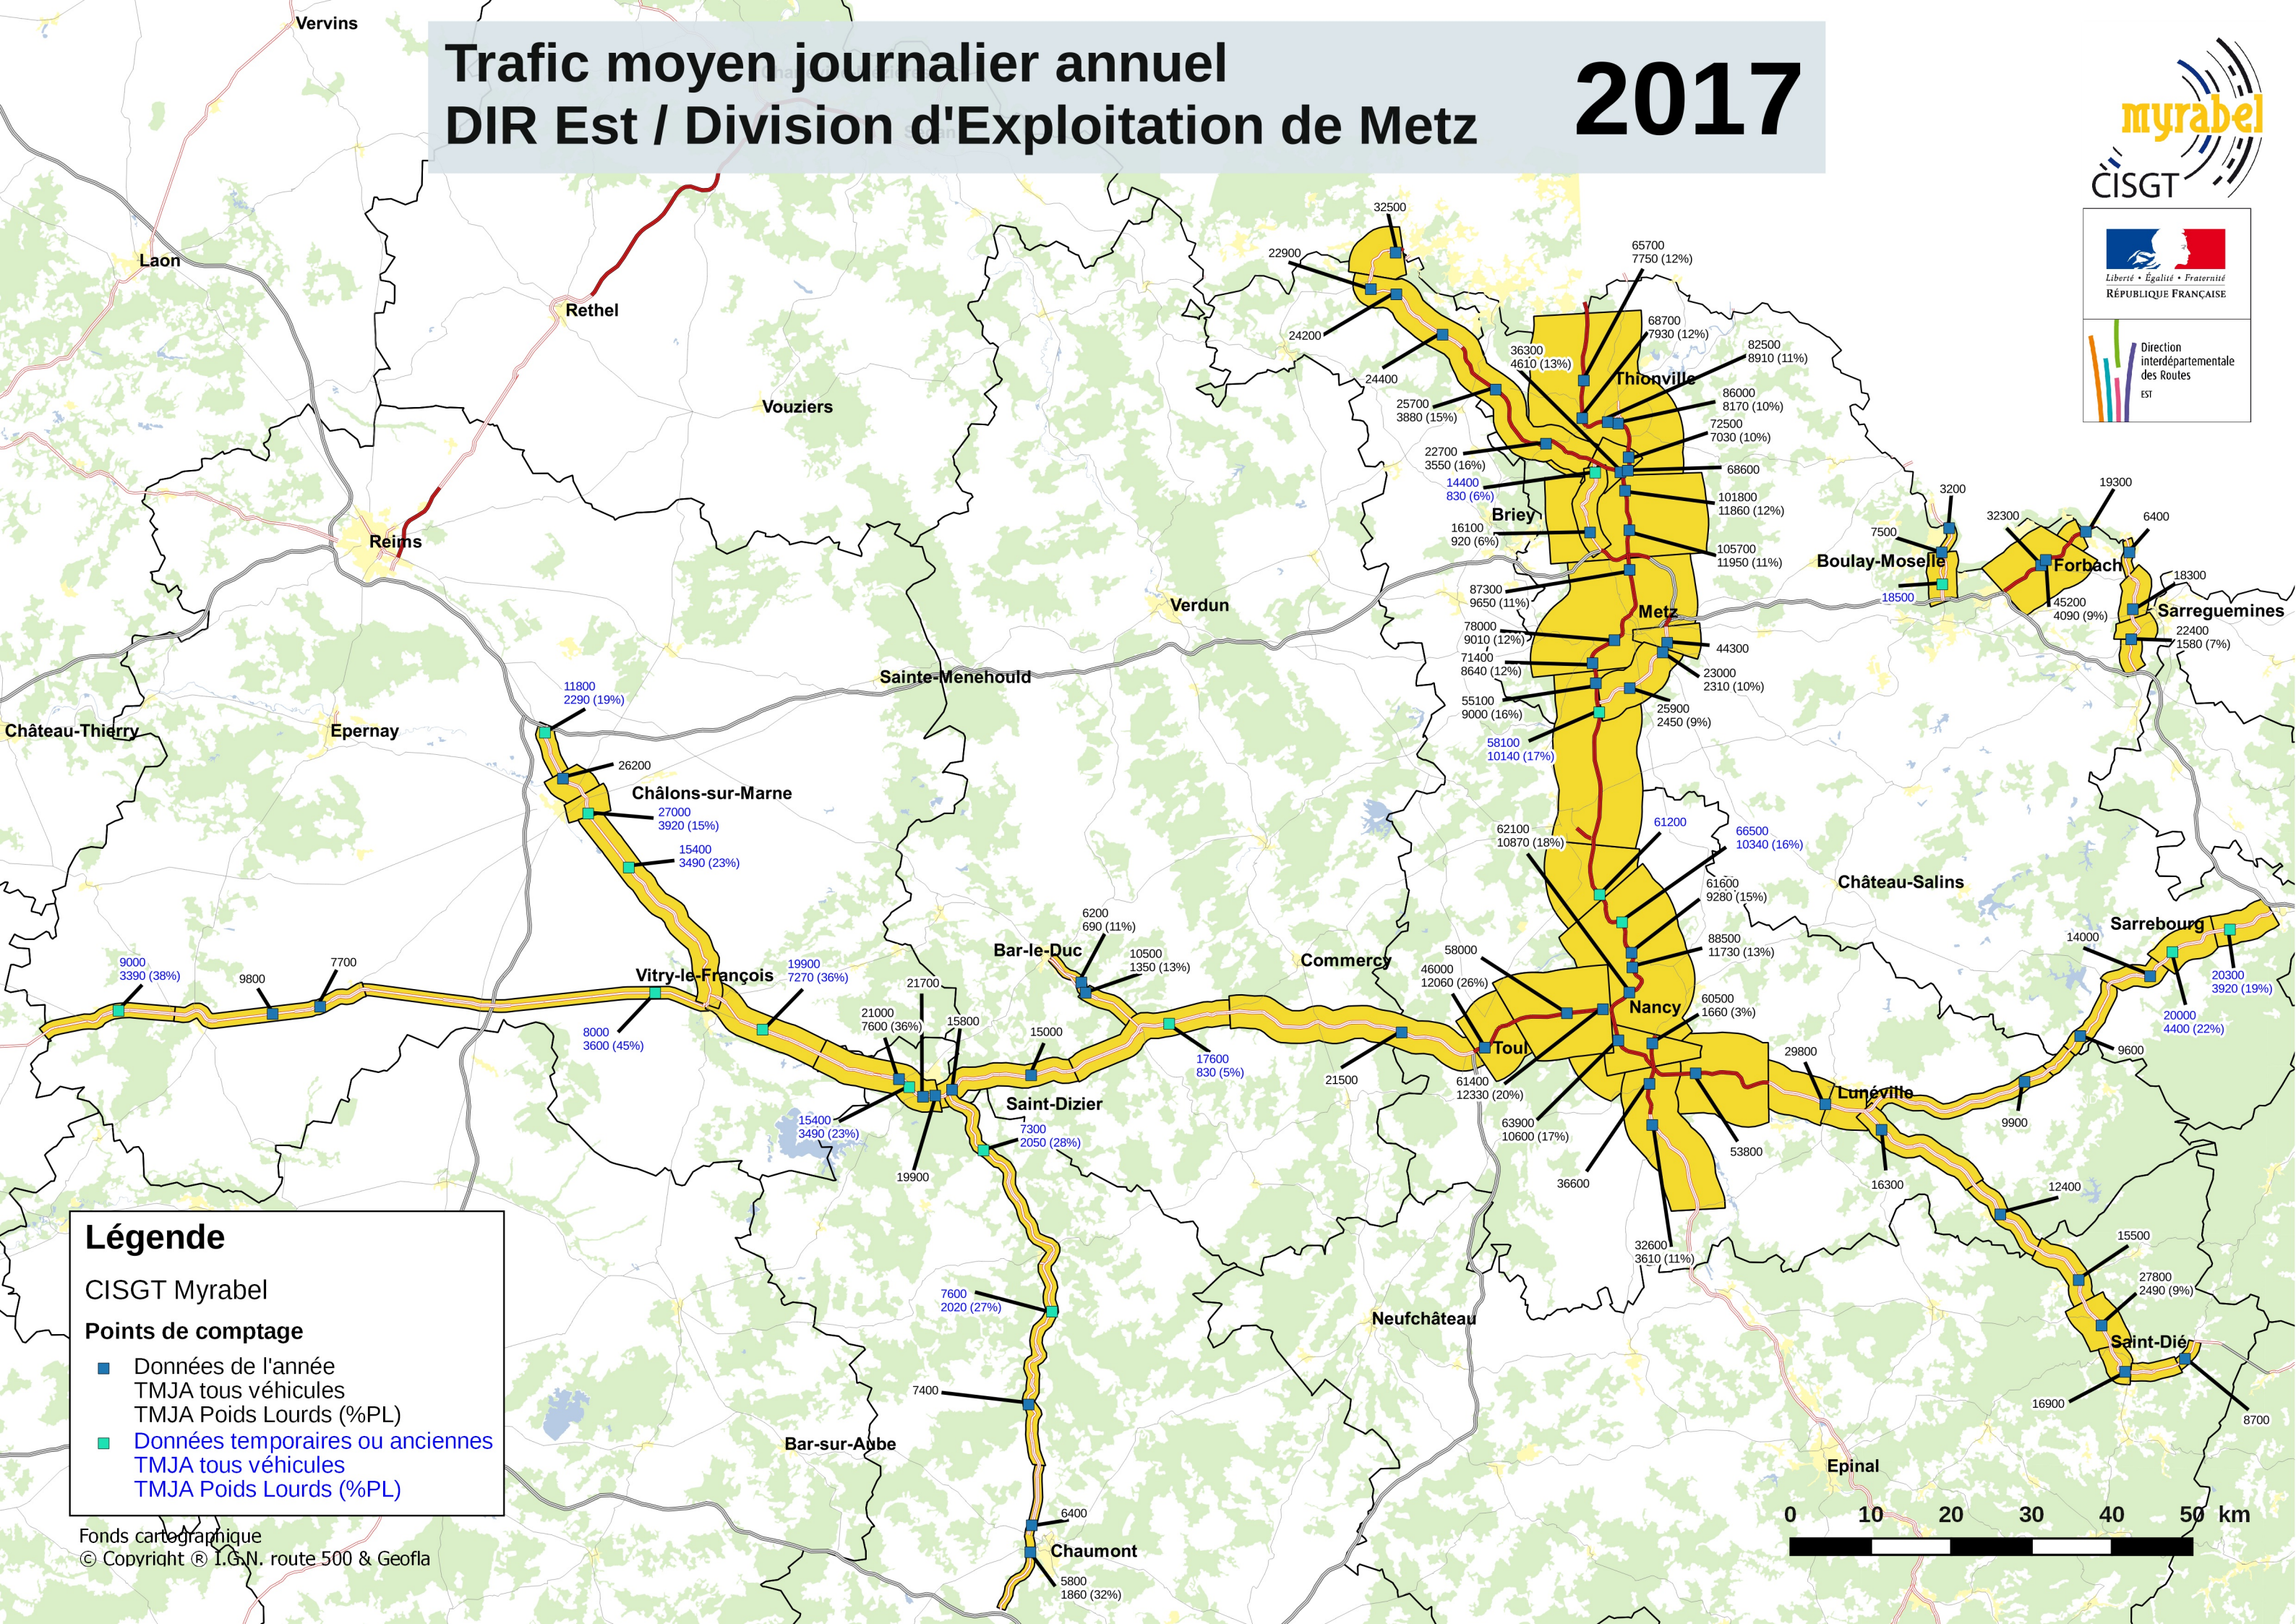

Trafic moyen journalier annuel DIR Est / Division d'Exploitation de Metz 2017

Légende

CISGT Myrabel

Points de comptage

- Données de l'année
TMJA tous véhicules
TMJA Poids Lourds (%PL)
- Données temporaires ou anciennes
TMJA tous véhicules
TMJA Poids Lourds (%PL)

Fonds cartographique
© Copyright © I.G.N. route 500 & Geofla