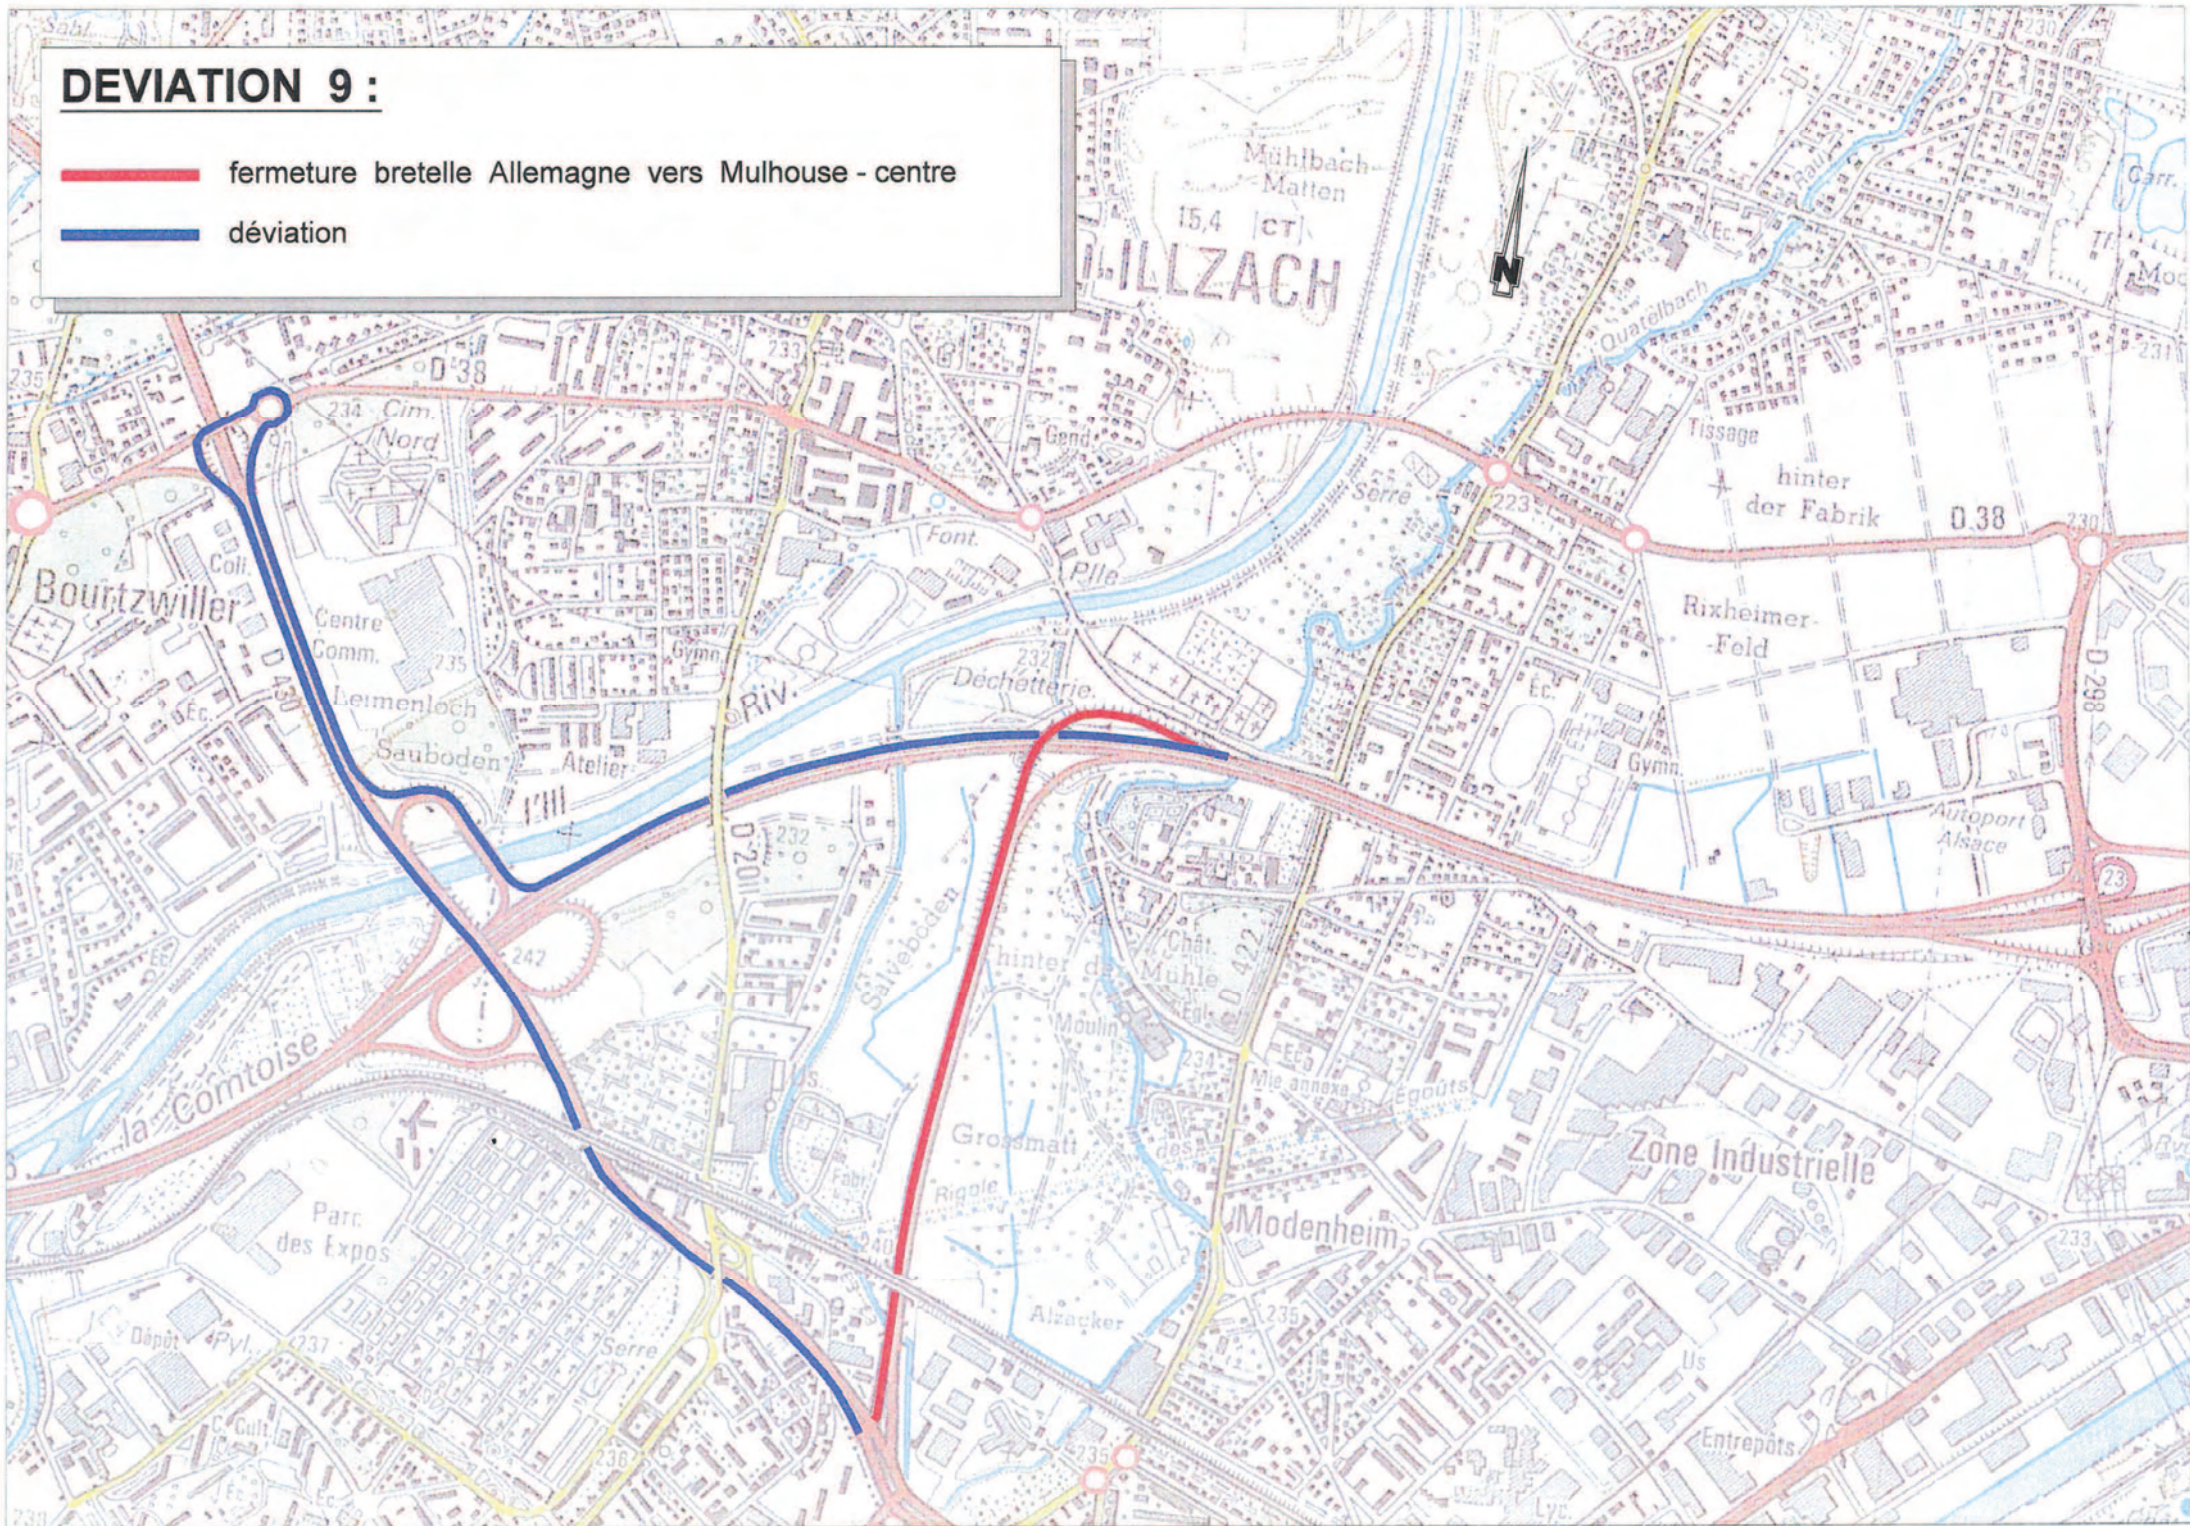

## DEVIATION 10 :

-  fermeture bretelle Allemagne vers Ile-Napoléon  
(sauf usagers venant de Bâle)
-  accès Ile-Napoléon pour usagers venant de Colmar

## DEVIATION 11 :

-  fermeture bretelle Allemagne vers Ile-Napoléon  
(sauf usagers venant de Bâle)
-  accès Ile-Napoléon pour usagers venant d'Allemagne

## DEVIATION 12 :

-  fermeture bretelle Allemagne vers Ile-Napoléon  
(sauf usagers venant de Bâle)
-  accès Ile-Napoléon pour usagers venant de Bâle

## DEVIATION 0 :

-  fermeture A36 sens Allemagne - Belfort PR 107 +100
-  déviation