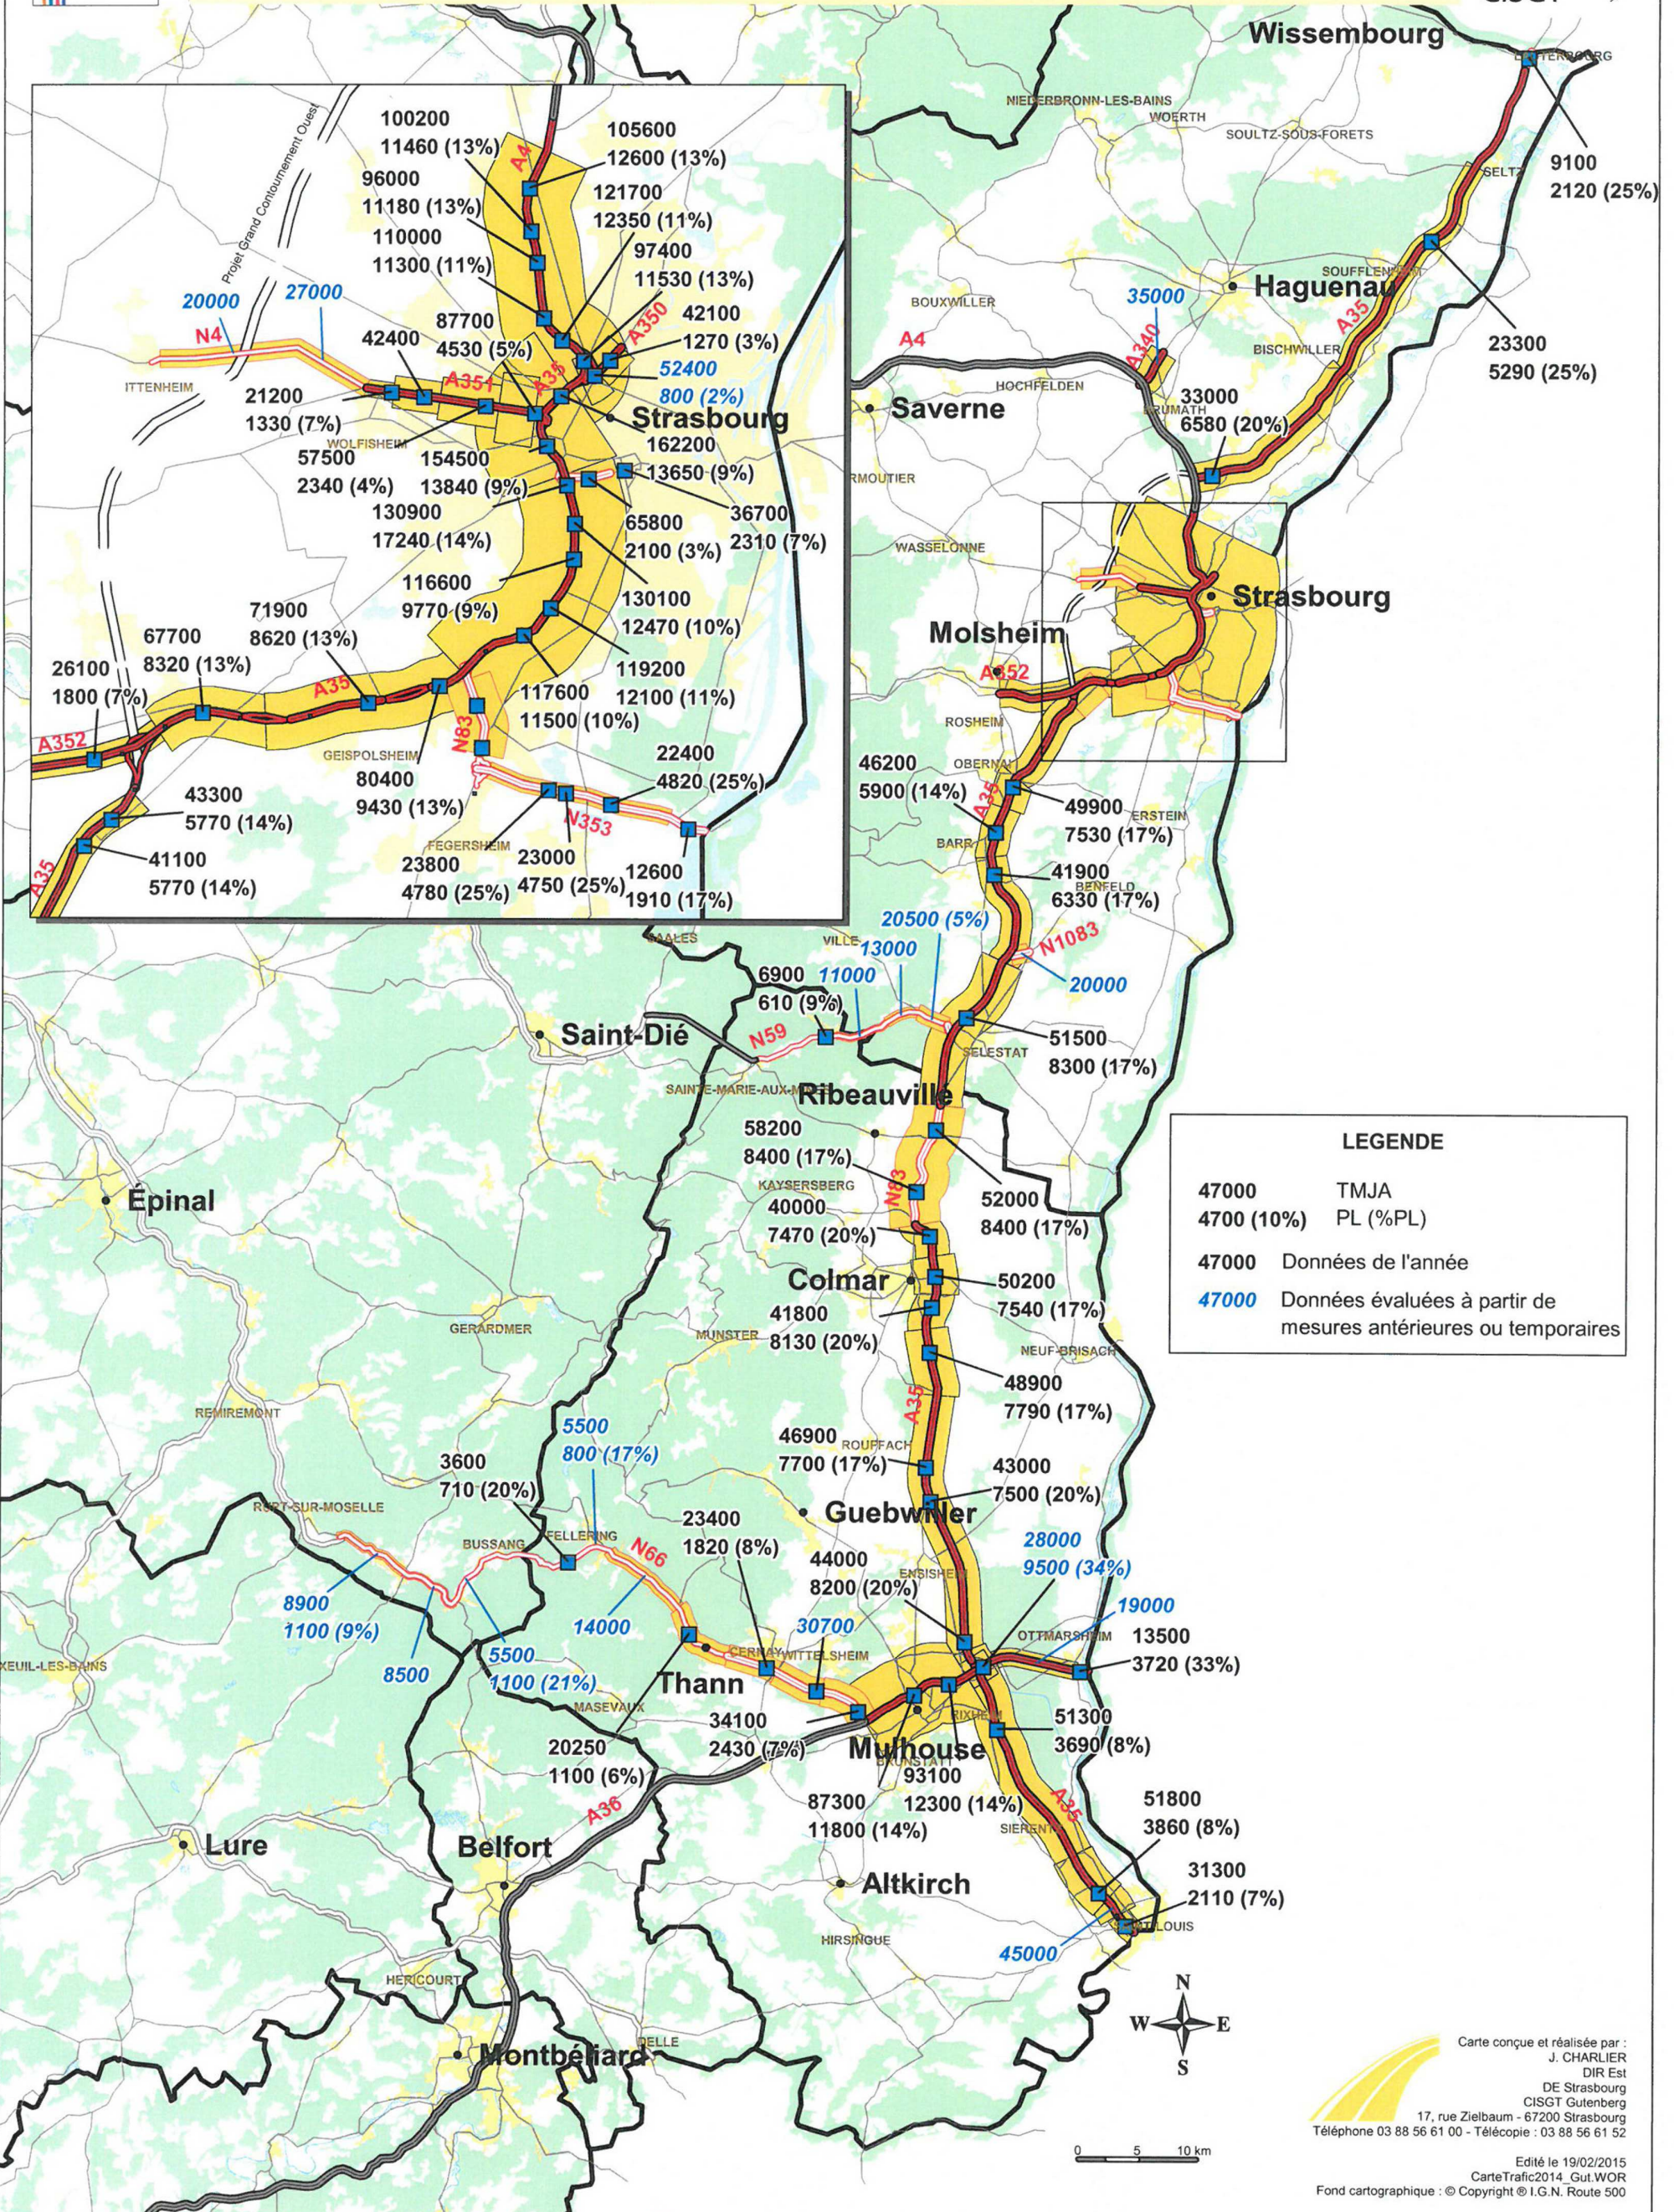

# TRAFFIC MOYEN JOURNALIER ANNUEL DIR Est / D.E. STRASBOURG

# 2014

**LEGENDE**

47000	TMJA
4700 (10%)	PL (%PL)
47000	Données de l'année
47000	Données évaluées à partir de mesures antérieures ou temporaires

Carte conçue et réalisée par :  
 J. CHARLIER  
 DIR Est  
 DE Strasbourg  
 CISGT Gutenberg  
 17, rue Zielbaum - 67200 Strasbourg  
 Téléphone 03 88 56 61 00 - Télécopie : 03 88 56 61 52

Édité le 19/02/2015  
 CarteTrafic2014\_Gut.WOR  
 Fond cartographique : © Copyright © I.G.N. Route 500